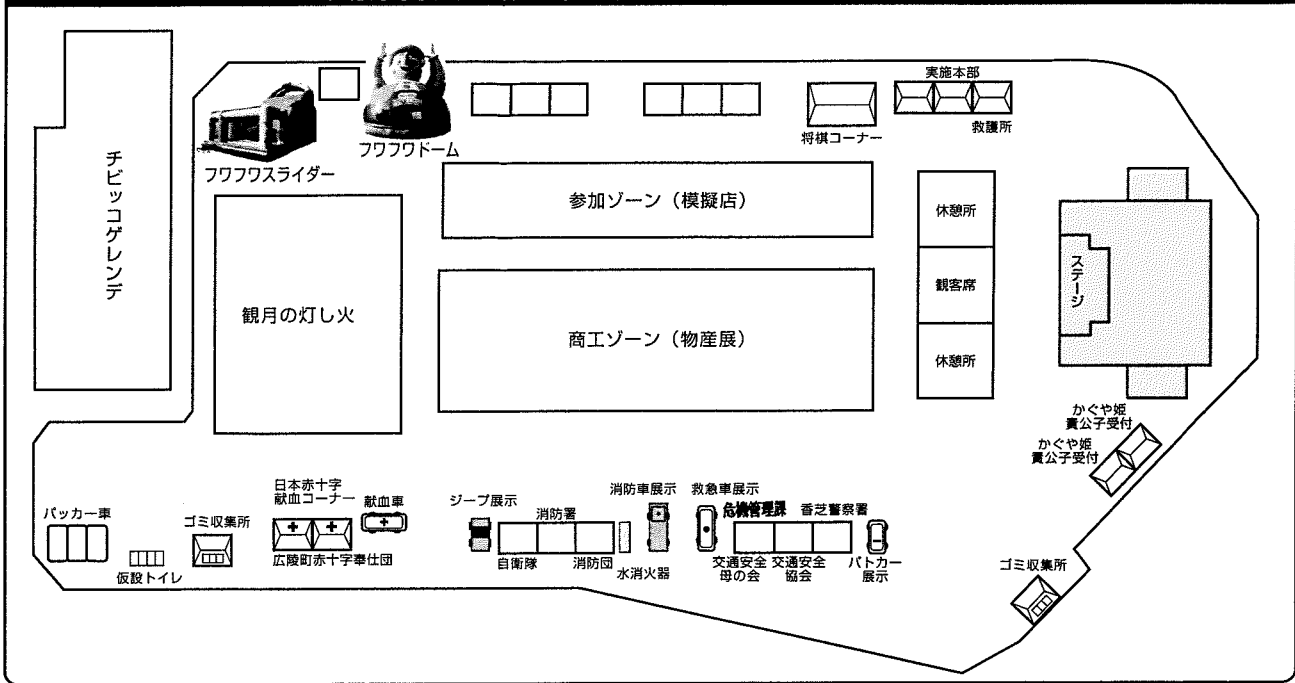

会場案内図(広陵町竹取公園みんなの広場)